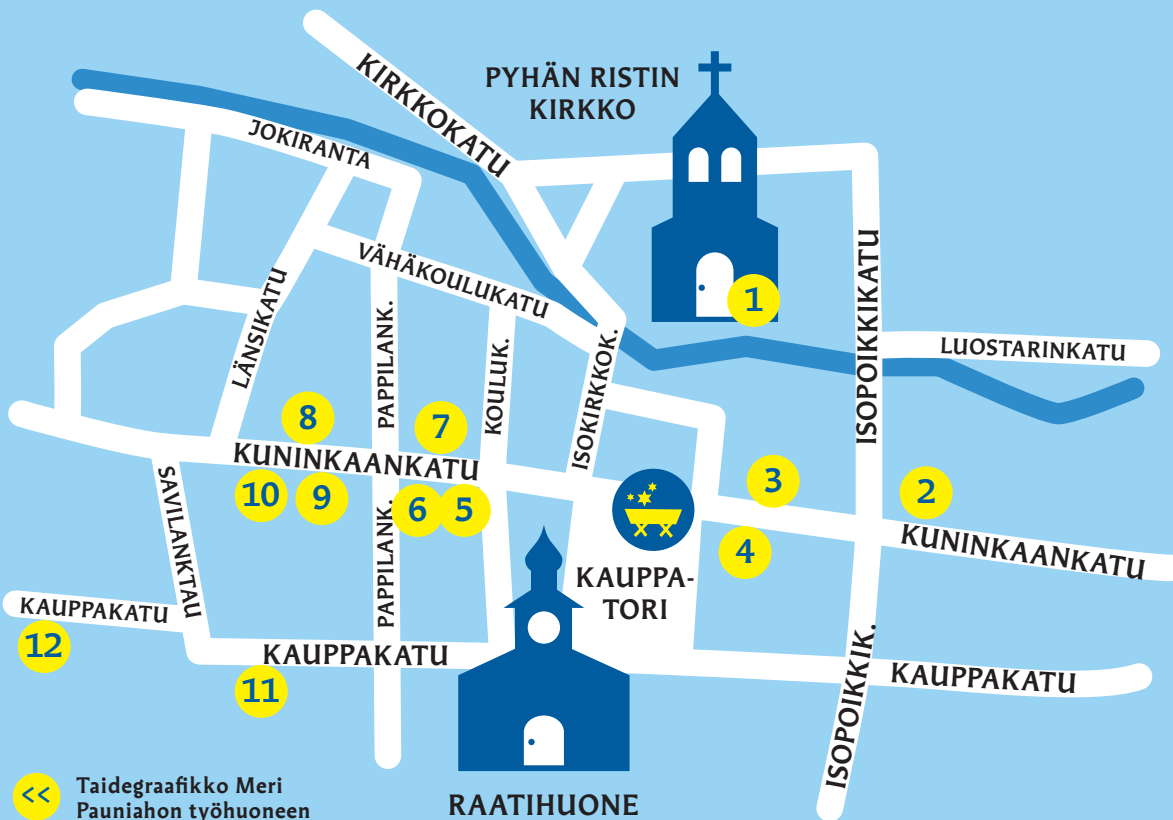

# Seimikierros Vanhassa Raumassa

Ihastele Vanhan Rauman jouluvaloja ja -ikkunoita sekä liikkeiden seimiasetelmia, jotka löydät oheisen kartan avulla. Torilta löytyy seimikuvausseinäke, jossa voi ottaa kuvan Mariana, Joosefina tai lampaana, muttei sentäs aasina!

SEIMIKUVAUSSEINÄKE

- 1 KERTTU HORILAN SEIMI
- 2 MANTIN MAAILMA
- 3 RUOKAPUOTI LUMO
- 4 KUKKASHOP ROOSA
- 5 SISUSTUS IDEA
- 6 SST-KAUPPA
- 7 KAHVILA PRASSEN
- 8 SILMÄOPTIKOT PALMU
- 9 KONTION KAHVILA
- 10 HEIDI A. DESIGN
- 11 NARVI SÄHKÖ
- 12 KARIN KOULU OP Länsi-Suomen ikkuna

Taidegraafikko Meri Pauniahon työhuoneen seimi-ikkuna, Kanavakatu 23